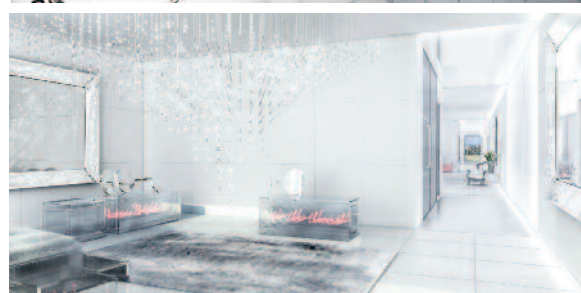

Zahlen und Fakten

Standort	Wollerau, Kanton Schwyz
Wohnungsflächen	110m² bis 295m² zuzüglich Terrassenflächen
	3,5- bis 6,5-Zimmer-Wohnungen
	ab CHF 1.6 Mio.
Preise	Philippe Starck
Designer	John Hitchcox
Entwickler	Peach Property Group AG
Verkauf und Beratung	Seestrasse 346 8038 Zürich Tel. +41 44 485 50 00
	contact@yoowollerau.com www.yoowollerau.com